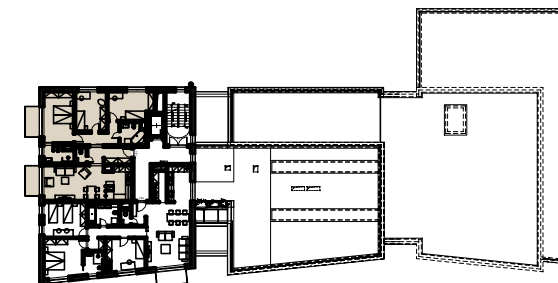

Byt **7.B1**
 Podlažie **7**
 Izby **4KK**

Pôdorys podlažia 7NP

byt 7.B1

PLOCHA BYTU	108.97	m ²
BALKÓN	8.87	m ²
PLOCHA CELKOM	117.84	m ²

Monet predajné miesto

Sládkovičova 6, 010 01 Žilina

+421 918 900 100 / info@monetzilina.sk

Do výmery predajnej plochy sa započítava aj plocha pod vnútornými priečkami bytu, vrátane plochy okenných a dverných ústupkov. Zakreslené zariadenie a vybavenie je len orientačné a nie je súčasťou dodávky. Rozsah a opis dodávky je uvedený v štandardoch vybavenia, ktoré tvoria prílohu zmluvnej dokumentácie.