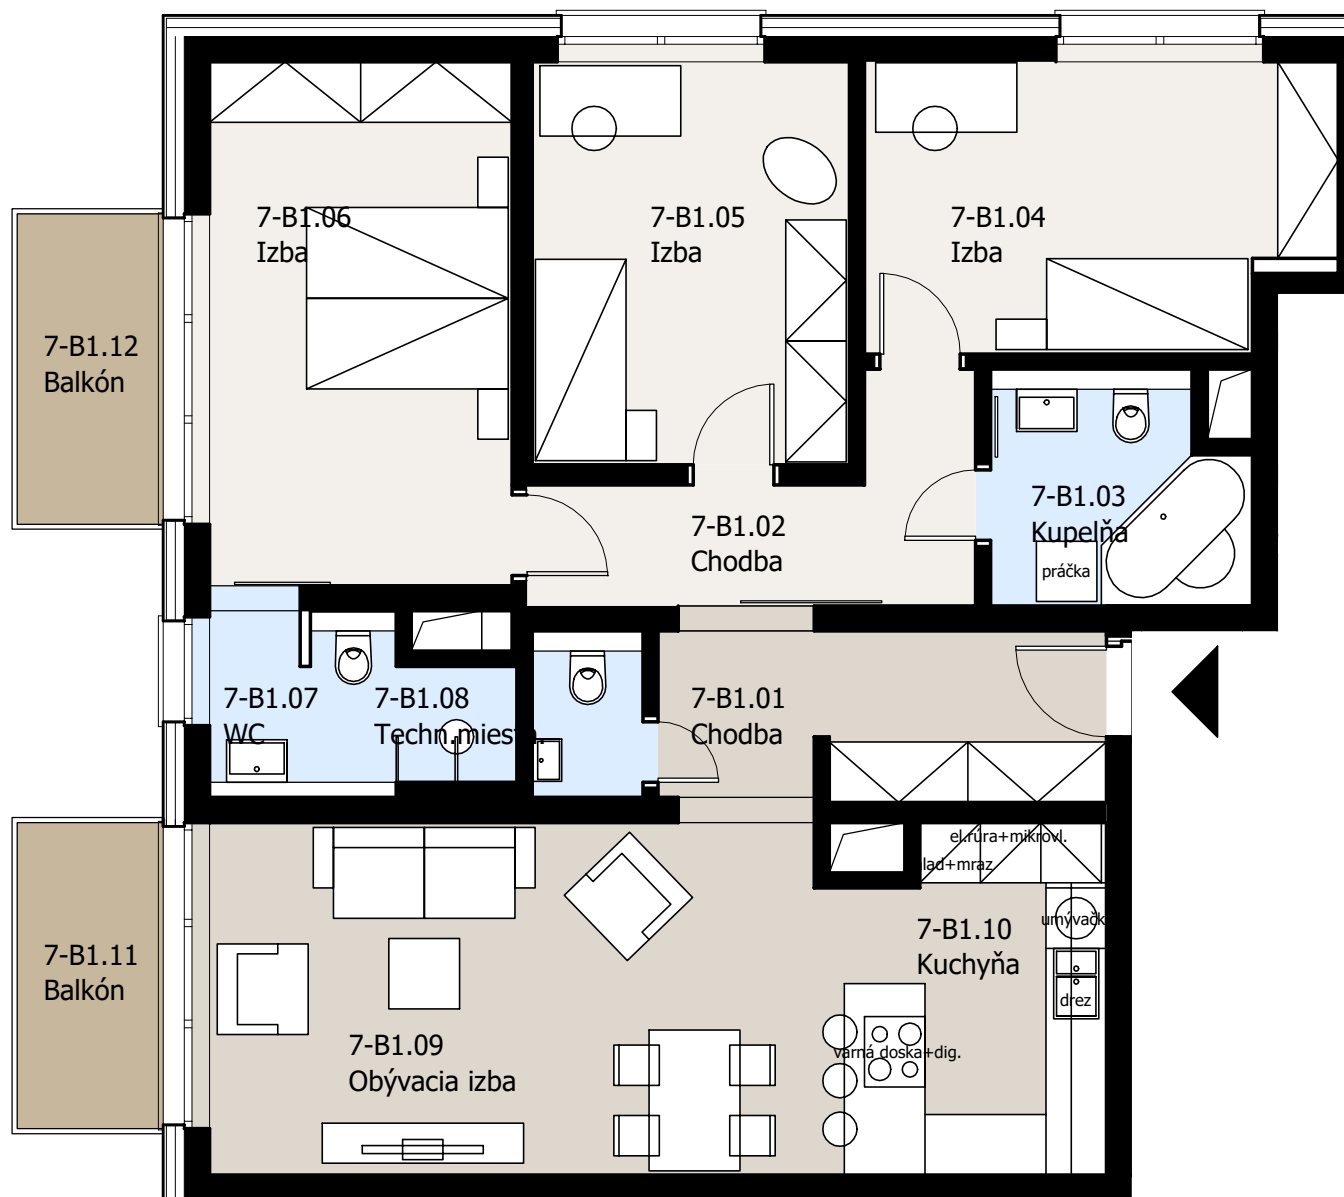

Byt **7.B1**
 Podlažie **7**
 Izby **4KK**

Pôdorys podlažia 7NP

byt 7.B1

PLOCHA BYTU	108.97	m ²
BALKÓN	8.87	m ²
PLOCHA CELKOM	117.84	m ²

Monet predajné miesto

Sládkovičova 6, 010 01 Žilina

+421 918 900 100 / info@monetzilina.sk

Do výmery predajnej plochy sa započítava aj plocha pod vnútornými priečkami bytu, vrátane plochy okenných a dverných ústupkov. Zakreslené zariadenie a vybavenie je len orientačné a nie je súčasťou dodávky. Rozsah a opis dodávky je uvedený v štandardoch vybavenia, ktoré tvoria prílohu zmluvnej dokumentácie.