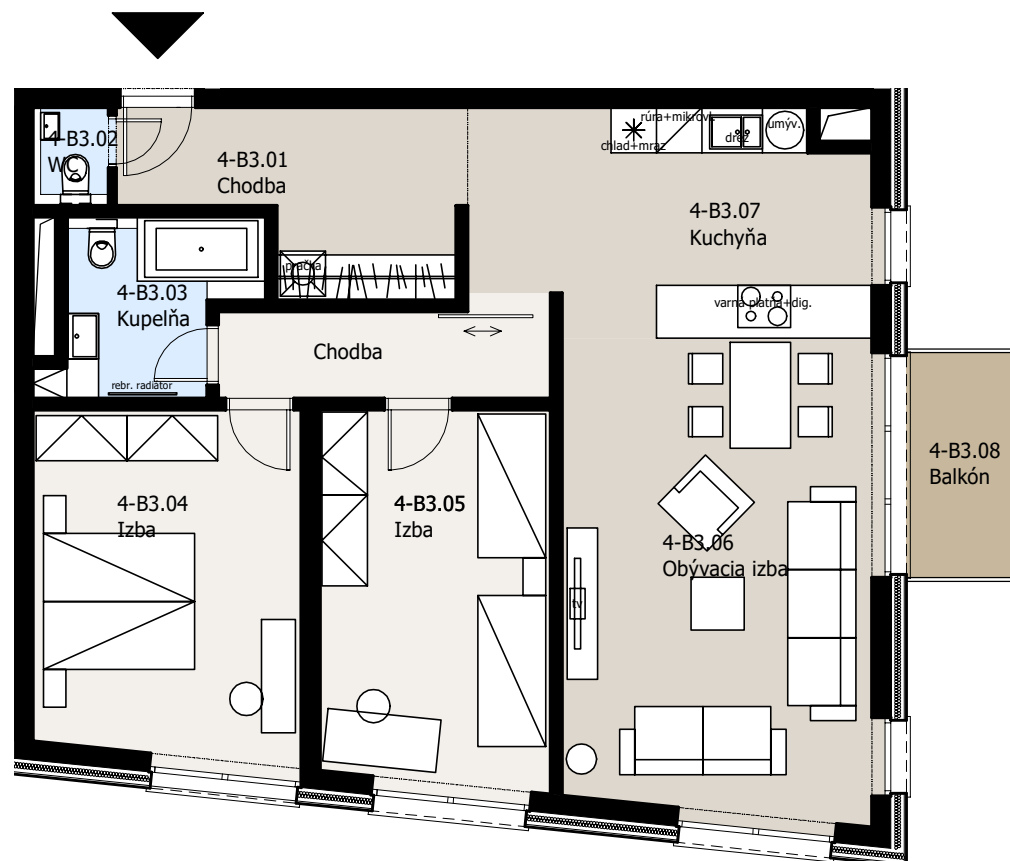

Byt **4.B3**  
 Podlažie **4**  
 Izby **3+KK**

## Pôdorys podlažia 4.NP

### byt 4.B3

<b>PLOCHA BYTU</b>	100.51	m <sup>2</sup>
<b>BALKÓN</b>	4.31	m <sup>2</sup>
<b>PLOCHA CELKOM</b>	104.82	m <sup>2</sup>