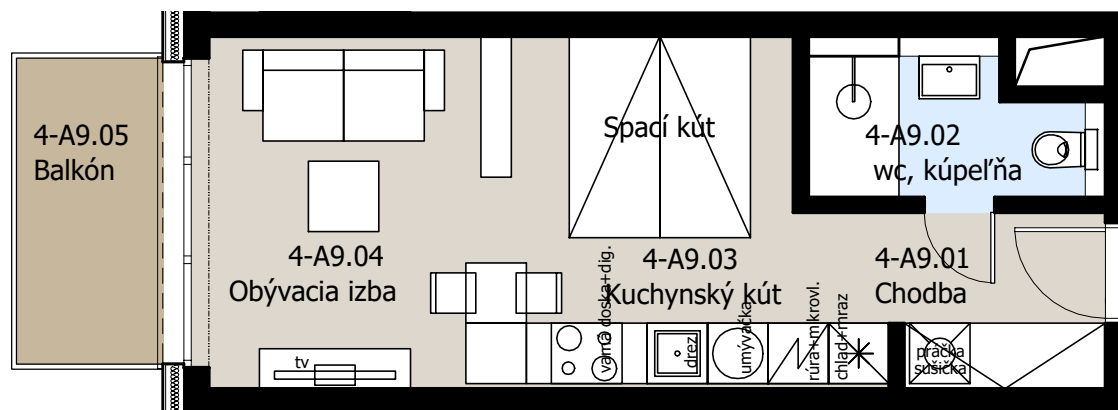

Apartmán **4.A9**
 Podlažie **4**
 Izbý **1,5+KK**

Pôdorys podlažia 4.NP

apartmán 4.A9

PLOCHA APARTMÁNU	31.24	m ²
BALKÓN	4.41	m ²
PLOCHA CELKOM	35.65	m ²