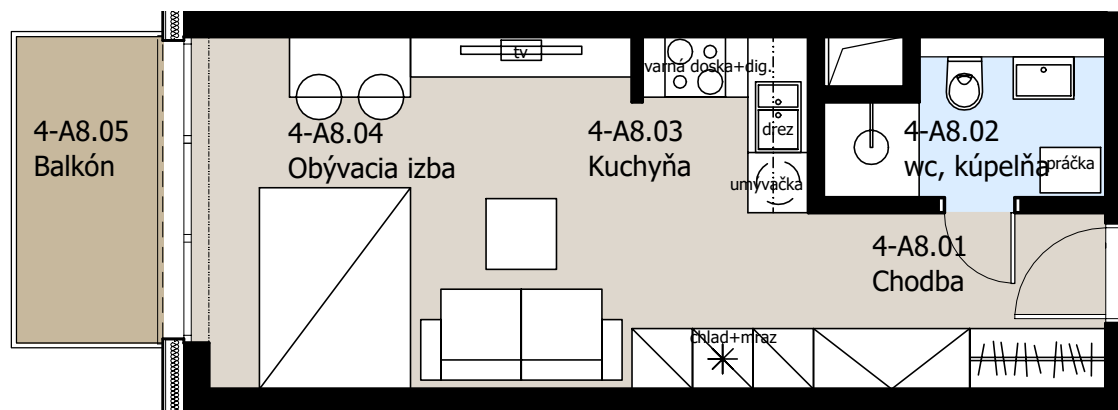

Apartmán **4.A8**  
 Podlažie **4**  
 Izby **1,5+KK**

### apartmán 4.A8

|                         |       |                |
|-------------------------|-------|----------------|
| <b>PLOCHA APARTMÁNU</b> | 31.31 | m <sup>2</sup> |
| <b>BALKÓN</b>           | 4.41  | m <sup>2</sup> |
| <b>PLOCHA CELKOM</b>    | 35.72 | m <sup>2</sup> |