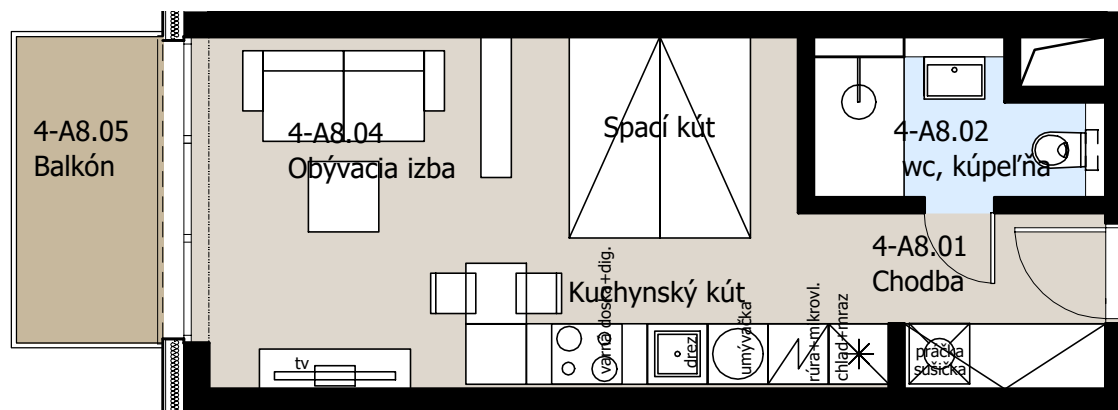

Apartmán **4.A8**
 Podlažie **4**
 Izby **1,5+KK**

Pôdorys podlažia 4.NP

apartmán 4.A8

| | | |
|-------------------------|-------|----------------|
| PLOCHA APARTMÁNU | 31.26 | m ² |
| BALKÓN | 4.41 | m ² |
| PLOCHA CELKOM | 35.67 | m ² |