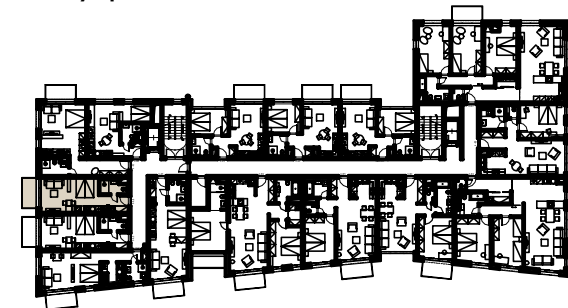

Apartmán **4.A8**
 Podlažie **4**
 Izby **1,5+KK**

Pôdorys podlažia 4.NP

apartmán 4.A8

| | | |
|-------------------------|-------|----------------|
| PLOCHA APARTMÁNU | 31.26 | m ² |
| BALKÓN | 4.41 | m ² |
| PLOCHA CELKOM | 35.67 | m ² |