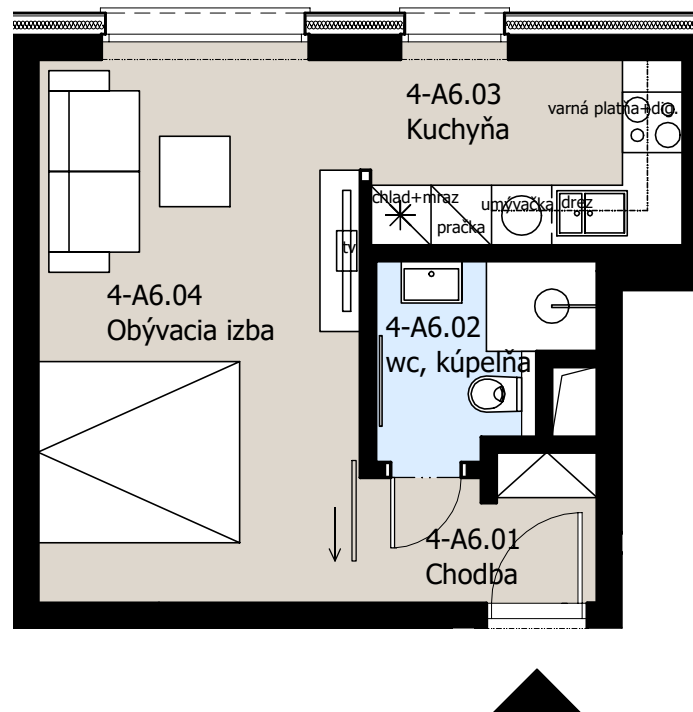

Apartmán **4.A6**
 Podlažie **4**
 Izby **1,5+KK**

Pôdorys podlažia 4.NP

apartmán 4.A6

PLOCHA APARTMÁNU 31.99 m²

PLOCHA CELKOM 31.99 m²

Do výmery predajnej plochy sa započítava aj plocha pod vnútornými priečkami bytu, vrátane plochy okenných a dverných ústupkov. Zakreslené zariadenie a vybavenie je len orientačné a nie je súčasťou dodávky. Rozsah a opis dodávky je uvedený v štandardoch vybavenia, ktoré tvoria prílohu zmluvnej dokumentácie.