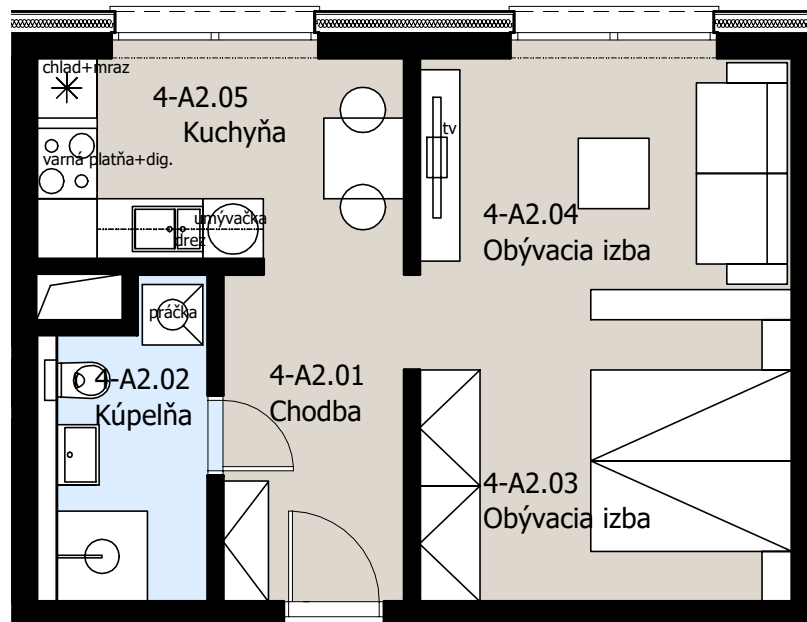

Apartmán **4.A2**
 Podlažie **4**
 Izby **1,5+KK**

Pôdorys podlažia 4.NP

apartmán 4.A2

PLOCHA APARTMÁNU 40.84 m²

PLOCHA CELKOM 40.84 m²

Do výmery predajnej plochy sa započítava aj plocha pod vnútornými priečkami bytu, vrátane plochy okenných a dverných ústupkov. Zakreslené zariadenie a vybavenie je len orientačné a nie je súčasťou dodávky. Rozsah a opis dodávky je uvedený v štandardoch vybavenia, ktoré tvoria prílohu zmluvnej dokumentácie.