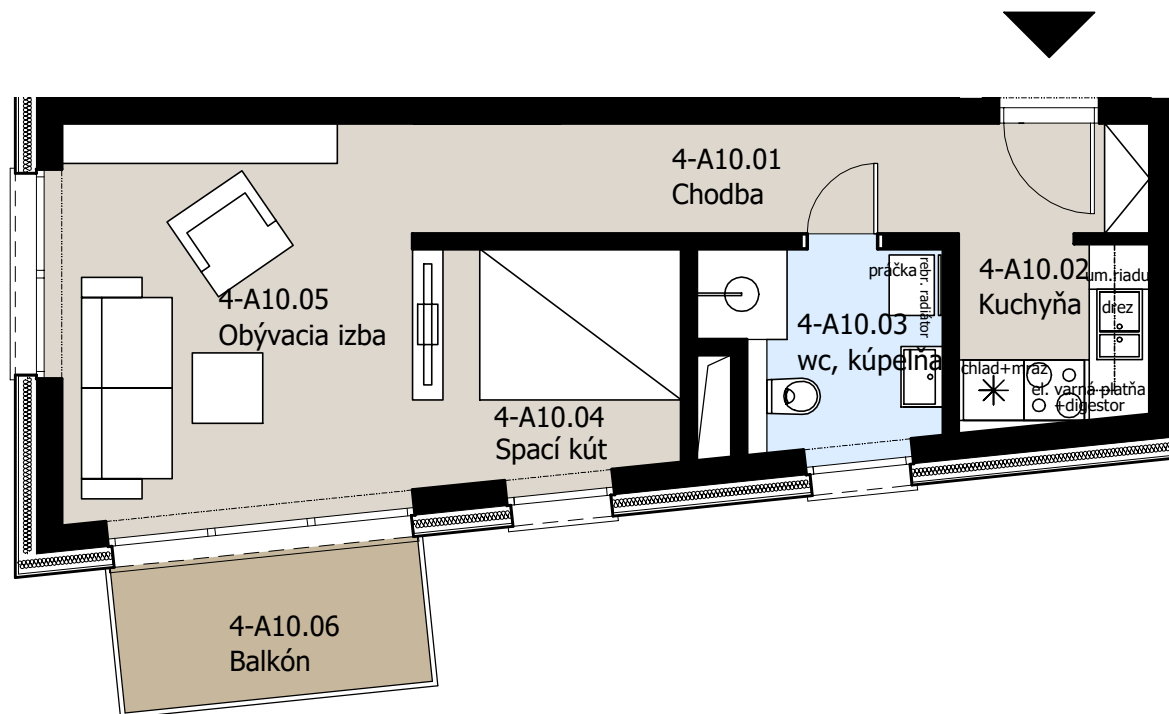

Apartmán **4.A10**
 Podlažie **4**
 Izby **1,5+KK**

Pôdorys podlažia 4.NP

apartmán 4.A10

PLOCHA APARTMÁNU	38.13	m ²
BALKÓN	4.44	m ²
PLOCHA CELKOM	42.57	m ²