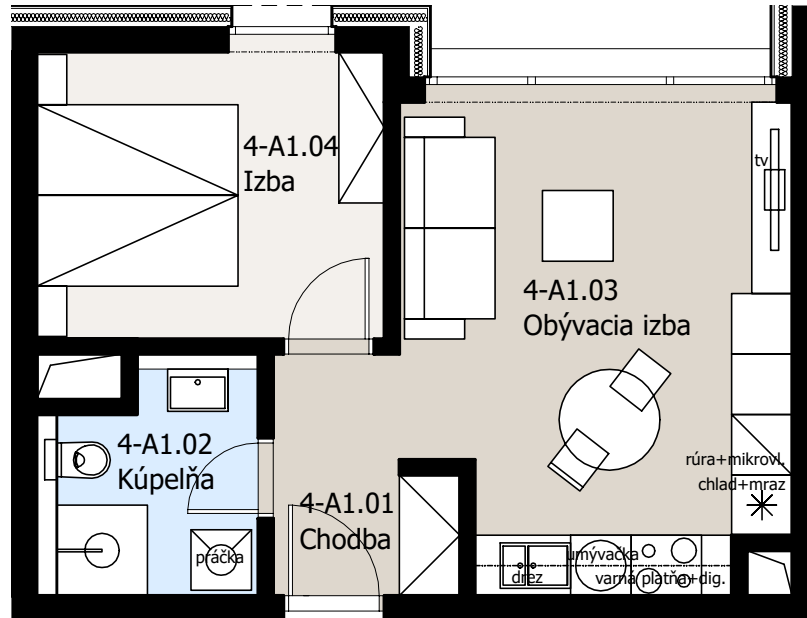

Apartmán **4.A1**
 Podlažie **4**
 Izbý **1,5+KK**

Pôdorys podlažia 4.NP

apartmán 4.A1

PLOCHA APARTMÁNU 38.89 m²

PLOCHA CELKOM 38.89 m²