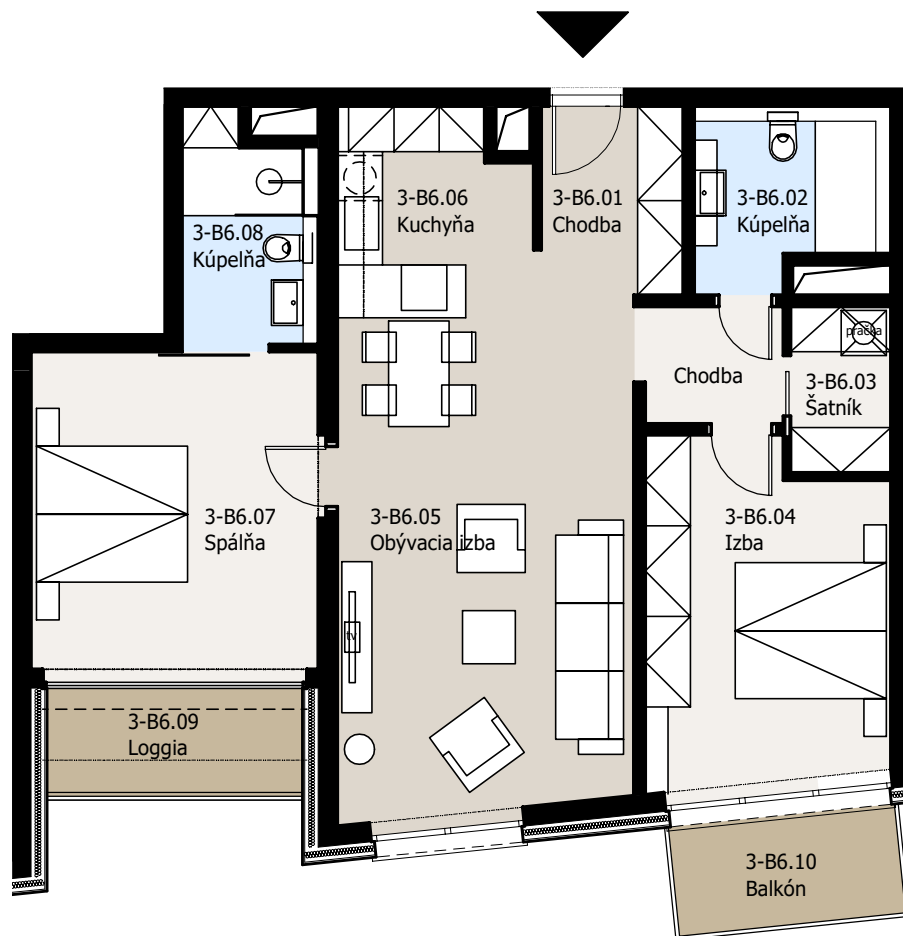

Byt **3.B6**
 Podlažie **3**
 Izbý **3+KK**

Pôdorys podlažia 3.NP

byt 3.B6

PLOCHA BYTU	91.04	m ²
BALKÓN	4.36	m ²
LOGGIA	4.83	m ²
PLOCHA CELKOM	100.23	m ²