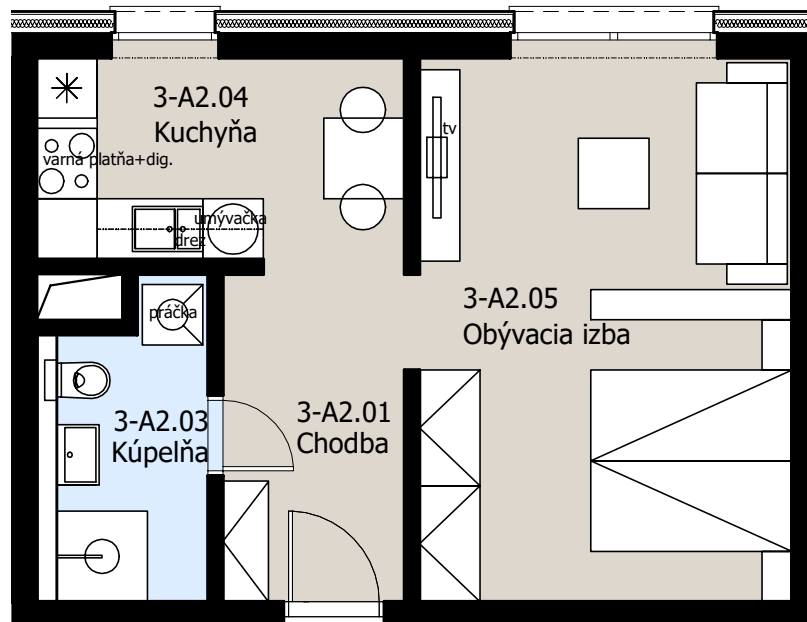

Apartmán **3.A2**
 Podlažie **3**
 Izby **1,5+KK**

Pôdorys podlažia 3.NP

apartmán 3.A2

PLOCHA APARTMÁNU 40.67 m²

PLOCHA CELKOM 40.67 m²