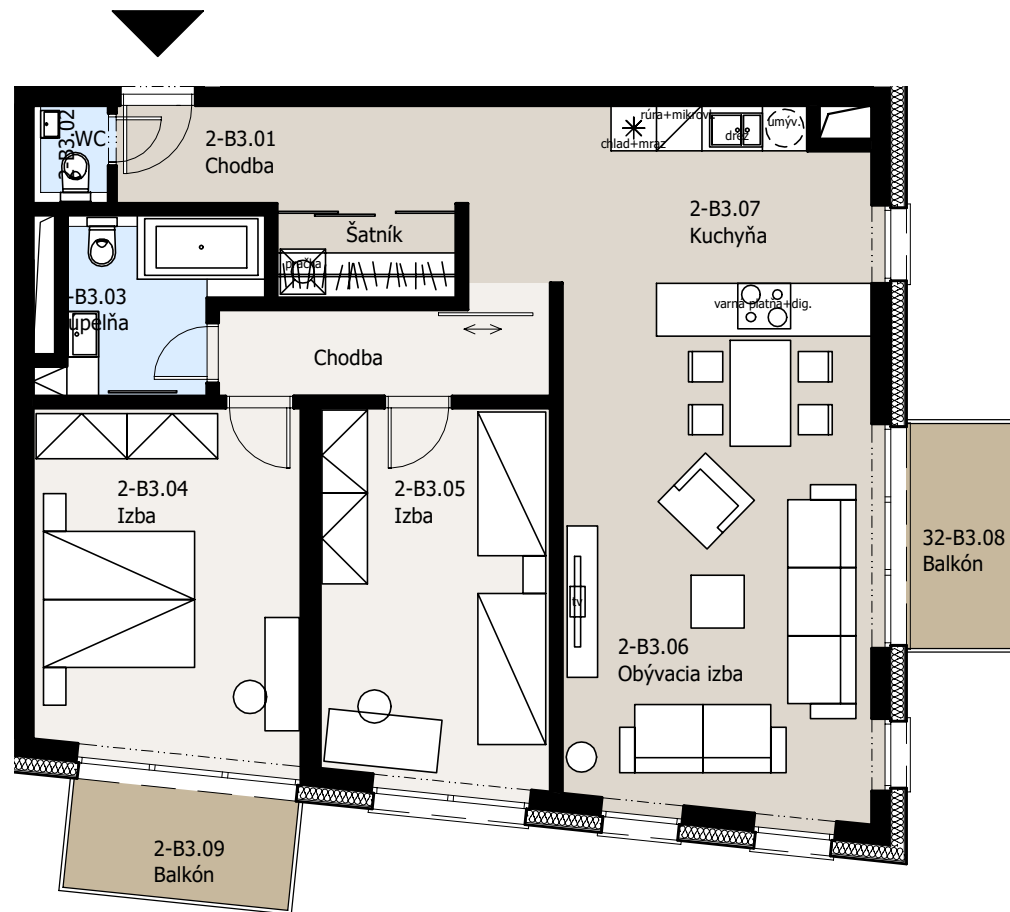

Byt **2.B3**  
 Podlažie **2**  
 Izby **3+KK**

## Pôdorys podlažia 2.NP

### byt 2.B3

<b>PLOCHA BYTU</b>	100.68	m <sup>2</sup>
<b>BALKÓN</b>	8.65	m <sup>2</sup>
<b>PLOCHA CELKOM</b>	109.33	m <sup>2</sup>