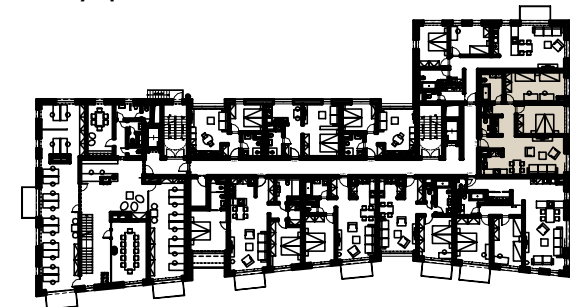

Byt **2.B2**
 Podlažie **2**
 Izby **3+KK**

Pôdorys podlažia 2.NP

byt 2.B2

| | | |
|----------------------|-------|----------------|
| PLOCHA BYTU | 90.98 | m ² |
| BALKÓN | 4.31 | m ² |
| PLOCHA CELKOM | 95.29 | m ² |