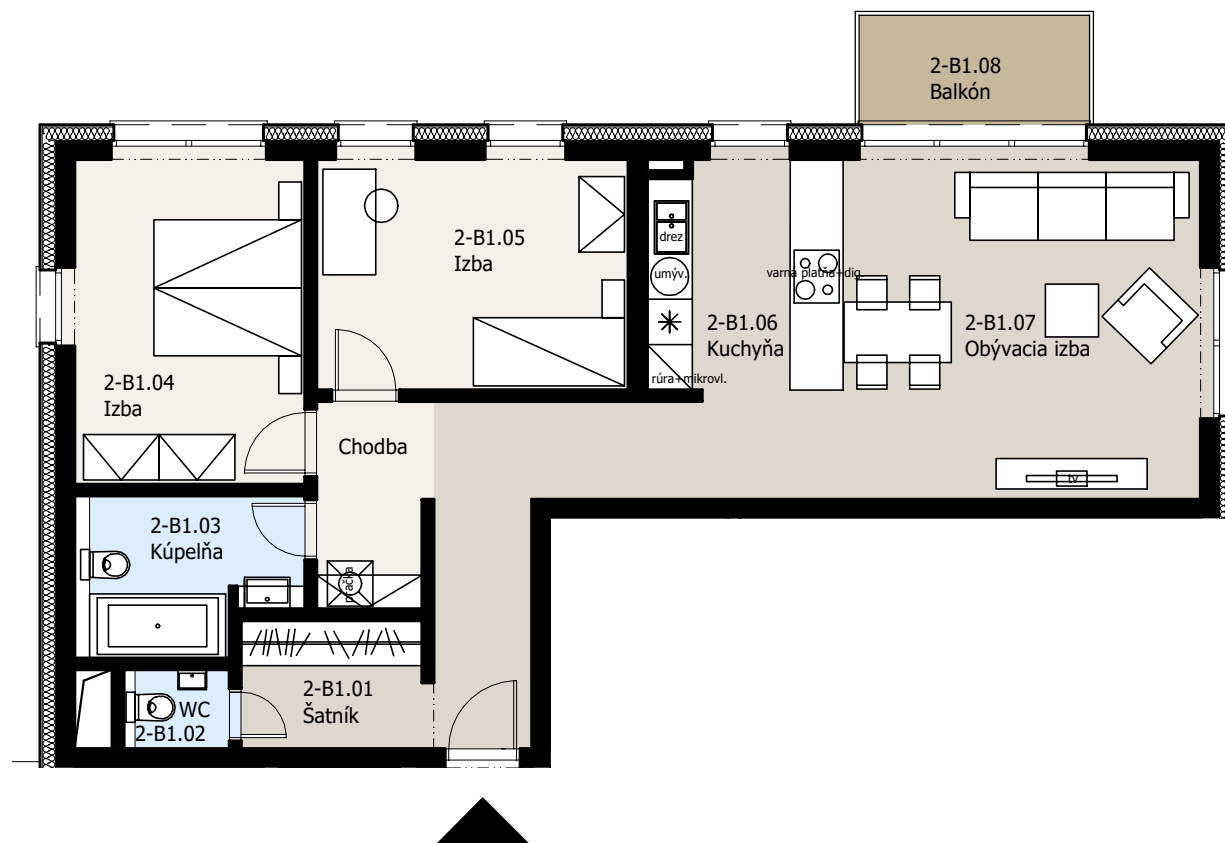

Byt **2.B1**
 Podlažie **2**
 Izby **3+KK**

Pôdorys podlažia 2.NP

byt 2.B1

PLOCHA BYTU	88.41	m ²
BALKÓN	4.42	m ²
PLOCHA CELKOM	92.83	m ²