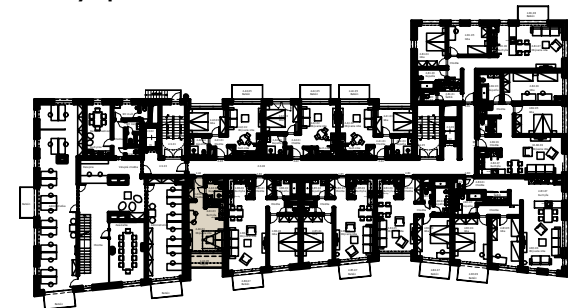

Apartmán **2.A4**
 Podlažie **2**
 Izby **1+KK**

Pôdorys podlažia 2.NP

apartmán 2.A4

PLOCHA APARTMÁNU	28.56	m ²
LOGGIA	4.83	m ²
PLOCHA CELKOM	33.39	m ²