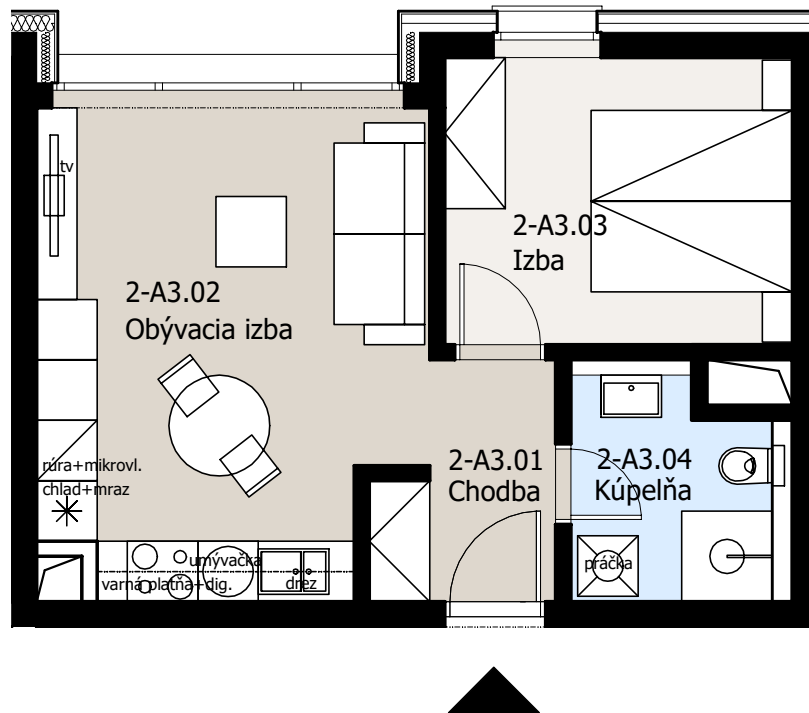

Apartmán **2.A3**
 Podlažie **2**
 Izbý **1,5+KK**

Pôdorys podlažia 2.NP

apartmán 2.A3

PLOCHA APARTMÁNU 38.68 m²

PLOCHA CELKOM 38.68 m²