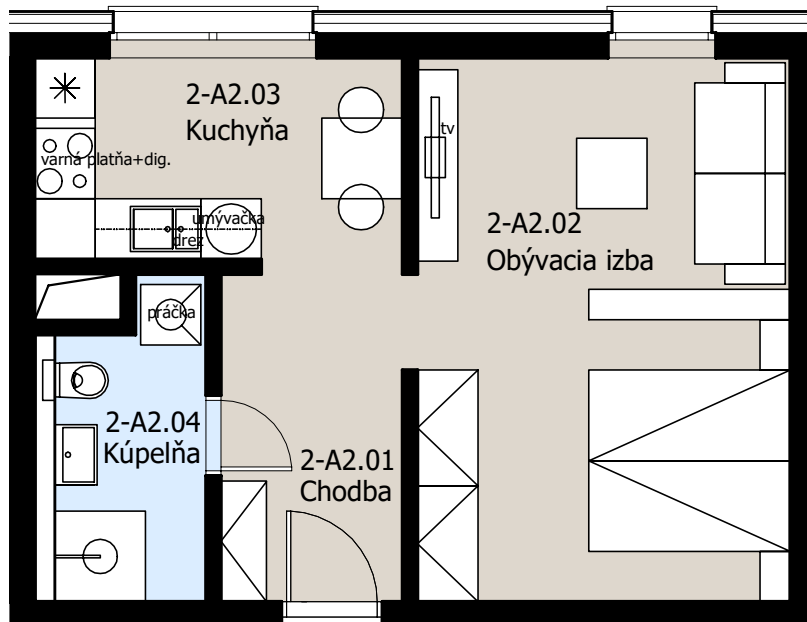

Apartmán **2.A2**
Podlažie **2**
Izby **1,5+KK**

Pôdorys podlažia 2.NP

apartmán 2.A2

PLOCHA APARTMÁNU 40.67 m²

PLOCHA CELKOM 40.67 m²

0 1m 2m 5m