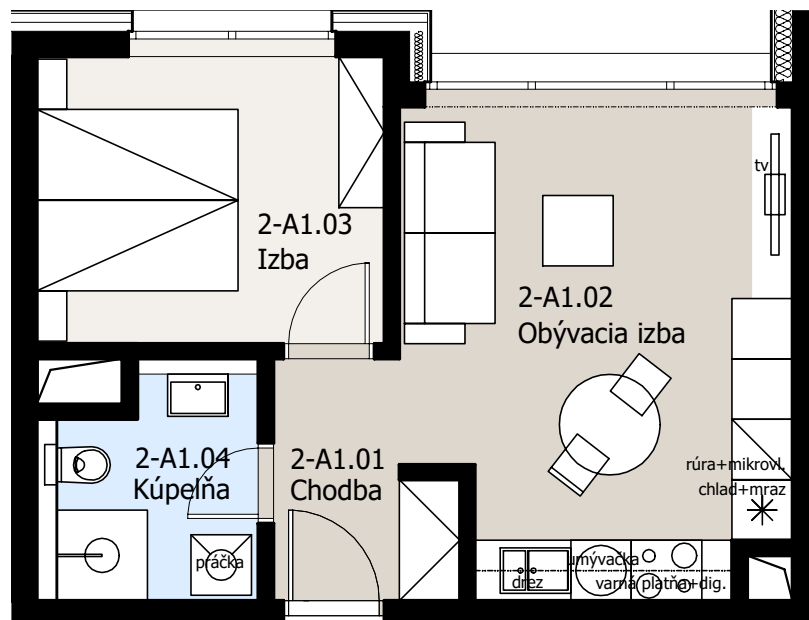

Apartmán **2.A1**
Podlažie **2**
Izby **1,5+KK**

Pôdorys podlažia 2.NP

apartmán 2.A1

PLOCHA APARTMÁNU 38.86 m²

PLOCHA CELKOM 38.86 m²

Monet predajné miesto

Sládkovičova 6, 010 01 Žilina

+421 918 900 100 / info@monetzilina.sk

Do výmery predajnej plochy sa započítava aj plocha pod vnútornými priečkami bytu, vrátane plochy okenných a dverných ústupkov. Zakreslené zariadenie a vybavenie je len orientačné a nie je súčasťou dodávky. Rozsah a opis dodávky je uvedený v štandardoch vybavenia, ktoré tvoria prílohu zmluvnej dokumentácie.