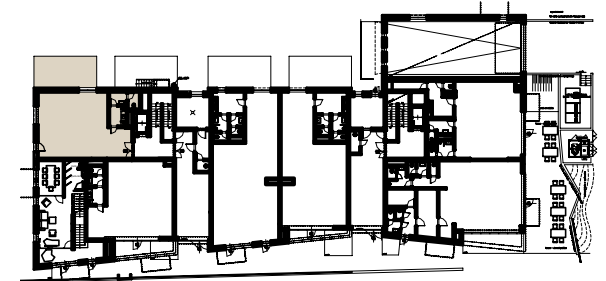

Obchodný priestor 1.07
Podlažie 1

Pôdorys podlažia 1.NP

obchodný priestor

PLOCHA	77.71	m ²
TERASA	24.22	m ²
PLOCHA CELKOM	101.93	m ²