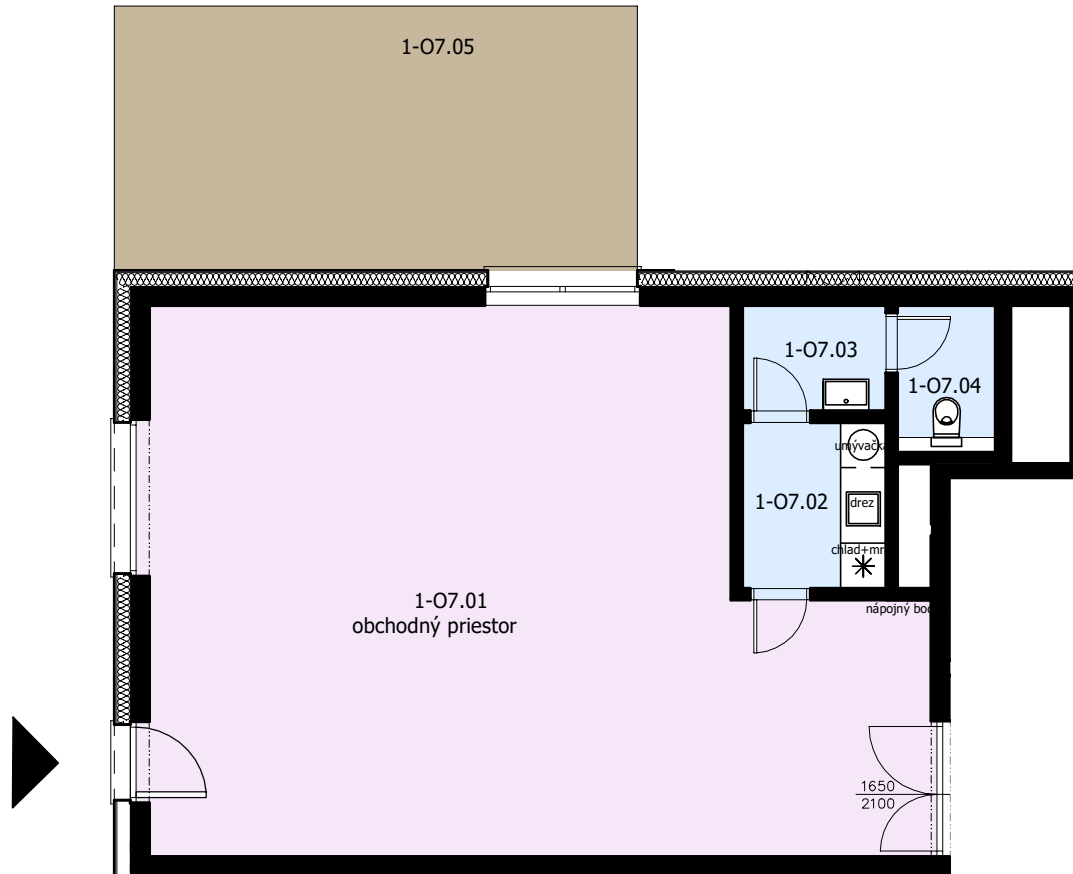

Obchodný priestor 1.07
Podlažie 1

Pôdorys podlažia 1.NP

obchodný priestor

PLOCHA	77.71	m ²
TERASA	24.22	m ²
PLOCHA CELKOM	101.93	m ²