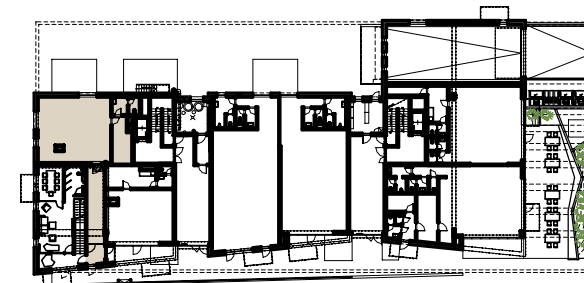

Obchodný priestor 1.05

Podlažie 1

Variant 1

Pôdorys podlažia 1.NP

Variant 1 obchodný priestor

PLOCHA 95.23 m²

spoločný vstup 6.02 m²

PLOCHA CELKOM 101.25 m²

0 1m 2m 5m

Monet predajné miesto

Sládkovičova 6, 010 01 Žilina

+421 918 900 100 / info@monetzilina.sk

Do výmery predajnej plochy sa započítava aj plocha pod vnútornými priečkami bytu, vrátane plochy okenných a dverných ústupkov. Zakreslené zariadenie a vybavenie je len orientačné a nie je súčasťou dodávky. Rozsah a opis dodávky je uvedený v štandardoch vybavenia, ktoré tvoria prílohu zmluvnej dokumentácie.