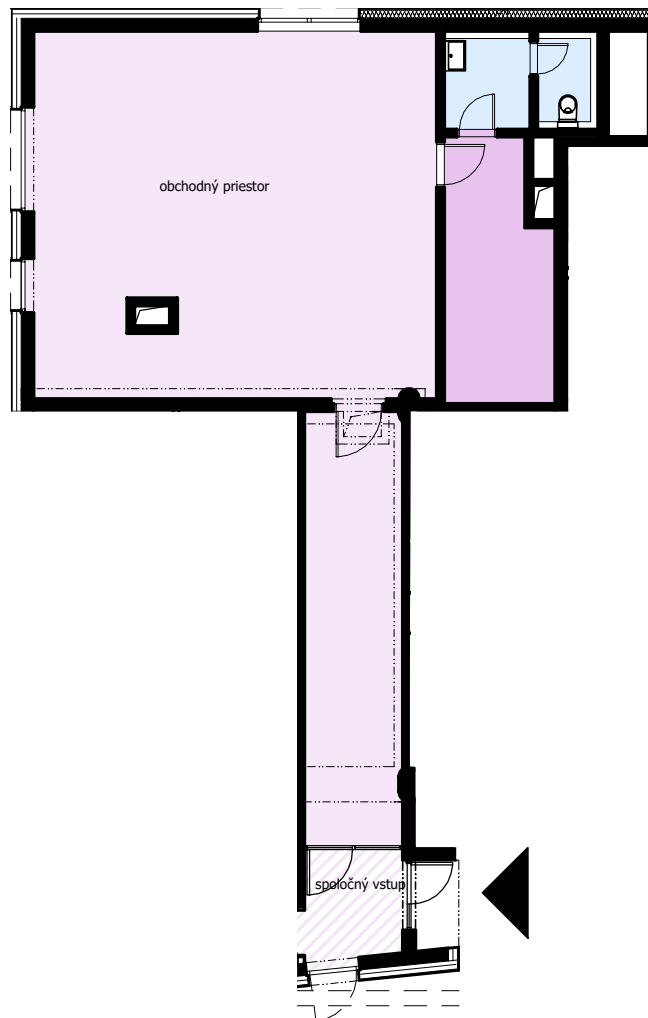

Obchodný priestor 1.05

Podlažie 1

Variant 1

Pôdorys podlažia 1.NP

Variant 1 obchodný priestor

PLOCHA 95.23 m²

spoločný vstup 6.02 m²

PLOCHA CELKOM 101.25 m²

0 1m 2m 5m

Monet predajné miesto

Sládkovičova 6, 010 01 Žilina

+421 918 900 100 / info@monetzilina.sk

Do výmery predajnej plochy sa započítava aj plocha pod vnútornými priečkami bytu, vrátane plochy okenných a dverných ústupkov. Zakreslené zariadenie a vybavenie je len orientačné a nie je súčasťou dodávky. Rozsah a opis dodávky je uvedený v štandardoch vybavenia, ktoré tvoria prílohu zmluvnej dokumentácie.