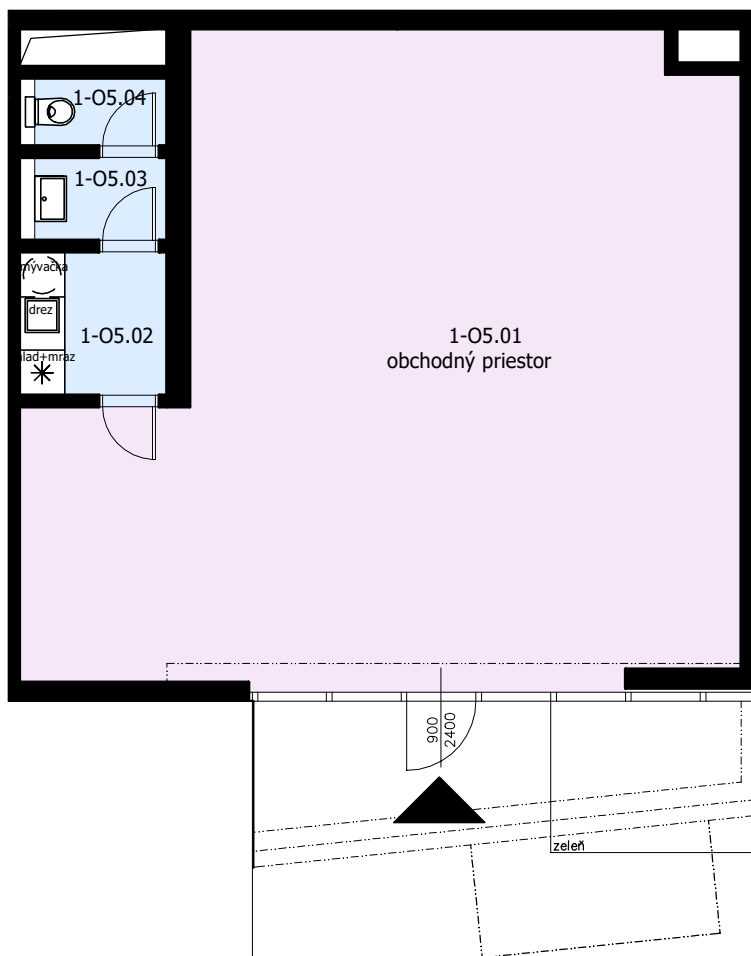

Obchodný priestor 1.05
Podlažie 1

Pôdorys podlažia 1.NP

obchodný priestor

PLOCHA 81.63 m²

PLOCHA CELKOM 81.63 m²

Do výmery predajnej plochy sa započítava aj plocha pod vnútornými priečkami bytu, vrátane plochy okenných a dverných ústupkov. Zakreslené zariadenie a vybavenie je len orientačné a nie je súčasťou dodávky. Rozsah a opis dodávky je uvedený v štandardoch vybavenia, ktoré tvoria prílohu zmluvnej dokumentácie.