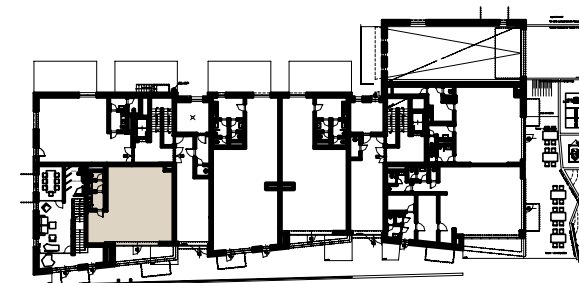

Obchodný priestor 1.05
Podlažie 1

Pôdorys podlažia 1.NP

obchodný priestor

PLOCHA 81.63 m²

PLOCHA CELKOM 81.63 m²

Do výmery predajnej plochy sa započítava aj plocha pod vnútornými priečkami bytu, vrátane plochy okenných a dverných ústupkov. Zakreslené zariadenie a vybavenie je len orientačné a nie je súčasťou dodávky. Rozsah a opis dodávky je uvedený v štandardoch vybavenia, ktoré tvoria prílohu zmluvnej dokumentácie.