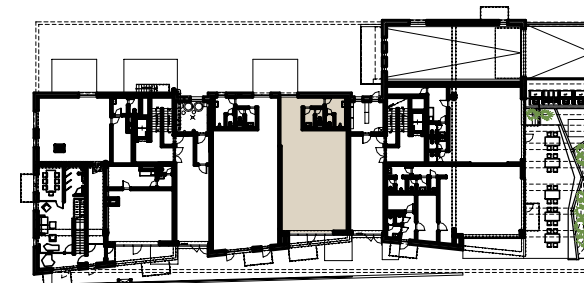

Obchodný priestor 1.03a
Podlažie 1

Pôdorys podlažia 1.NP

obchodný priestor

PLOCHA 109.90 m²

PLOCHA CELKOM 109.90 m²

0 1m 2m 5m

Do výmery predajnej plochy sa započítava aj plocha pod vnútornými priečkami bytu, vrátane plochy okenných a dverných ústupkov. Zakreslené zariadenie a vybavenie je len orientačné a nie je súčasťou dodávky. Rozsah a opis dodávky je uvedený v štandardoch vybavenia, ktoré tvoria prílohu zmluvnej dokumentácie.