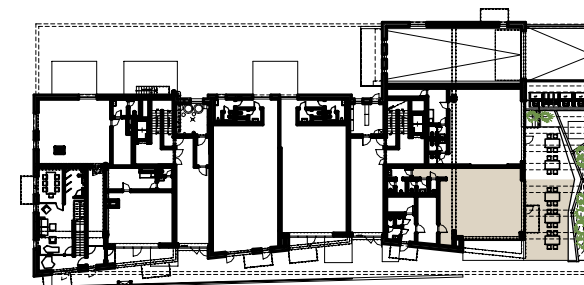

Obchodný priestor 1.02  
Podlažie 1

### obchodný priestor

<b>PLOCHA</b>	123.13	m <sup>2</sup>
TERASA	43.64	m <sup>2</sup>
<b>PLOCHA CELKOM</b>	166.77	m <sup>2</sup>