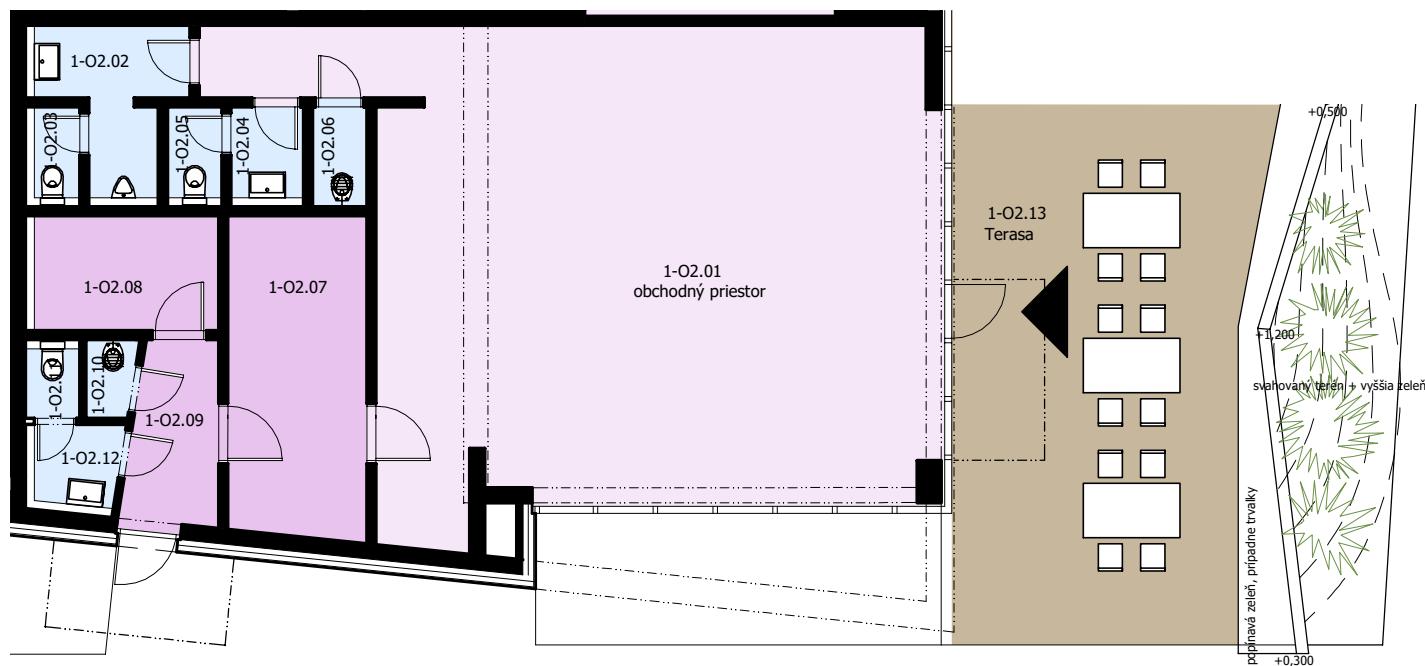

Obchodný priestor 1.02  
Podlažie 1

## Pôdorys podlažia 1.NP

### obchodný priestor

<b>PLOCHA</b>	123.13	m <sup>2</sup>
TERASA	43.64	m <sup>2</sup>
<b>PLOCHA CELKOM</b>	166.77	m <sup>2</sup>