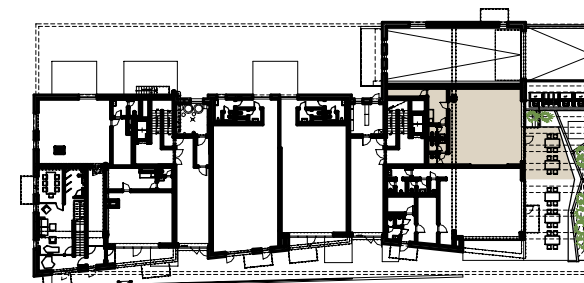

Obchodný priestor 1.01  
Podlažie 1

### obchodný priestor

<b>PLOCHA</b>	94.12	m <sup>2</sup>
TERASA	26.14	m <sup>2</sup>
<b>PLOCHA CELKOM</b>	120.26	m <sup>2</sup>