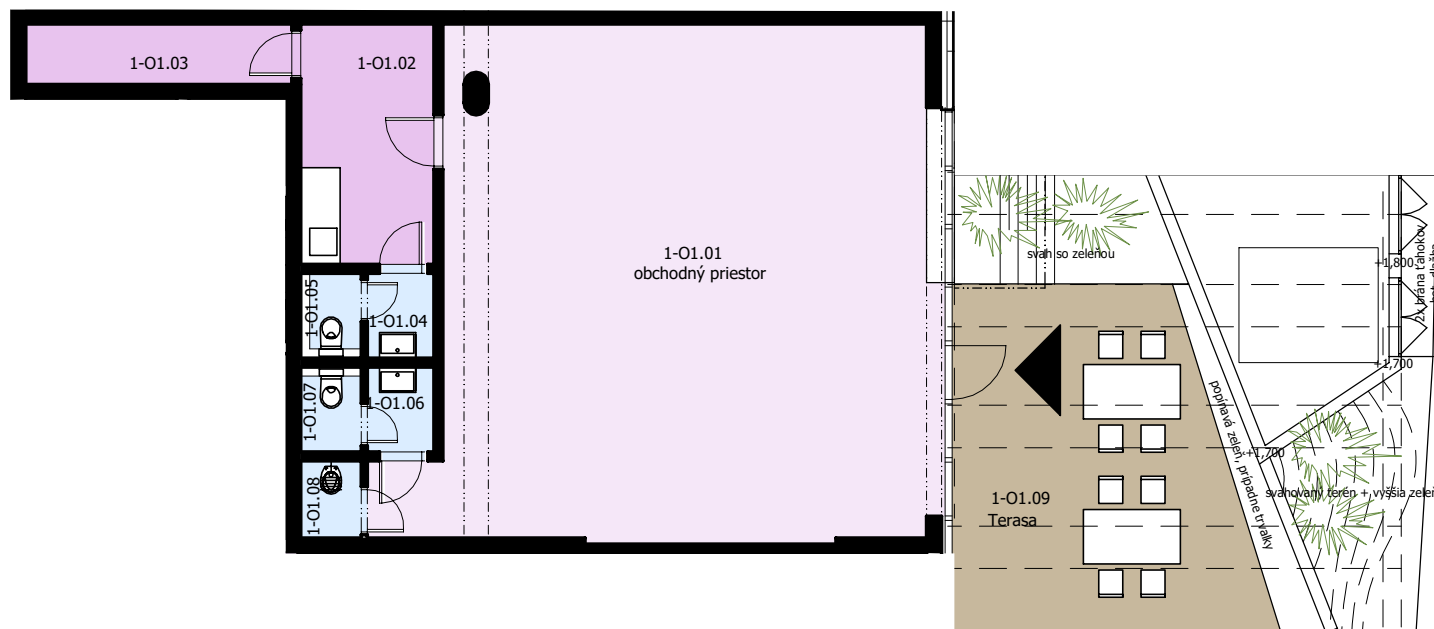

Obchodný priestor 1.01  
Podlažie 1

## Pôdorys podlažia 1.NP

### obchodný priestor

<b>PLOCHA</b>	94.12	m <sup>2</sup>
TERASA	26.14	m <sup>2</sup>
<b>PLOCHA CELKOM</b>	120.26	m <sup>2</sup>