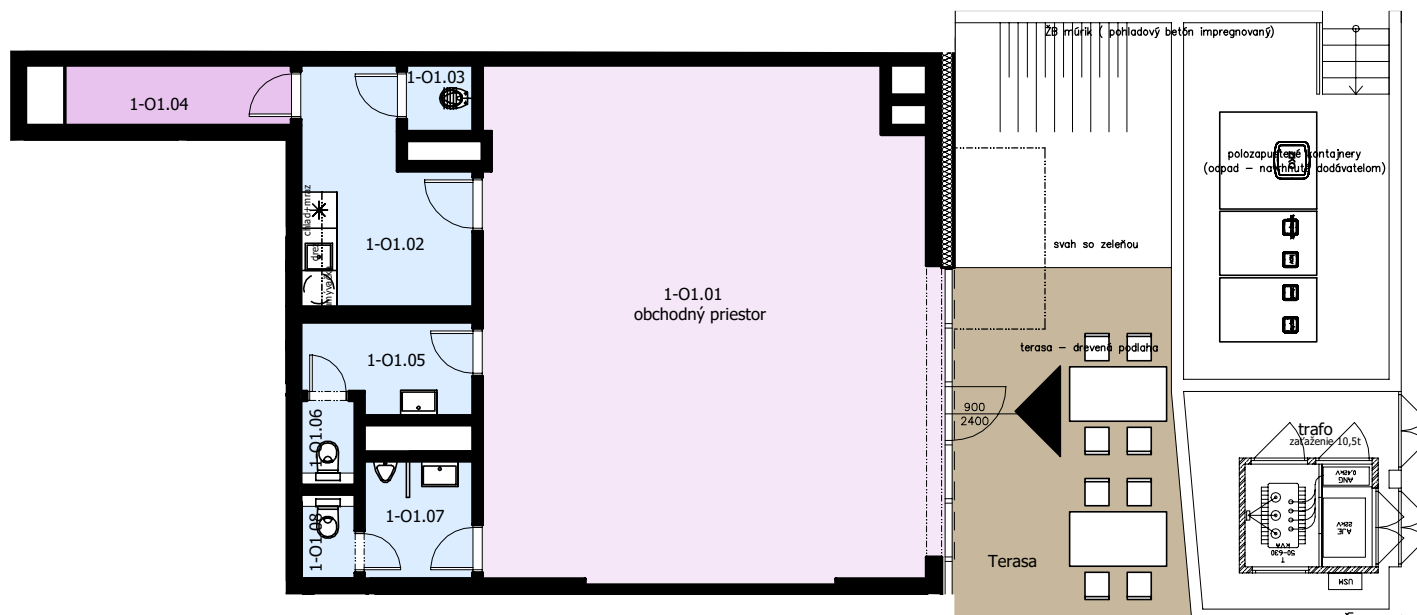

Obchodný priestor 1.01

Podlažie 1

Pôdorys podlažia 1.NP

obchodný priestor

PLOCHA 92.93 m²

TERASA 21.62 m²

PLOCHA CELKOM 114.55 m²

Monet predajné miesto

Sládkovičova 6, 010 01 Žilina

+421 918 900 100 / info@monetzilina.sk

Do výmery predajnej plochy sa započítava aj plocha pod vnútornými priečkami bytu, vrátane plochy okenných a dverných ústupkov. Zakreslené zariadenie a vybavenie je len orientačné a nie je súčasťou dodávky. Rozsah a opis dodávky je uvedený v štandardoch vybavenia, ktoré tvoria prílohu zmluvnej dokumentácie.