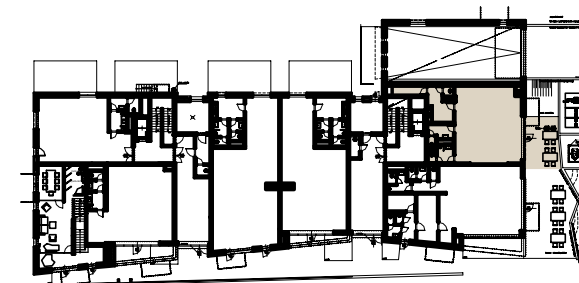

Obchodný priestor 1.01

Podlažie 1

Pôdorys podlažia 1.NP

obchodný priestor

PLOCHA 92.93 m²

TERASA 21.62 m²

PLOCHA CELKOM 114.55 m²

Monet predajné miesto

Sládkovičova 6, 010 01 Žilina

+421 918 900 100 / info@monetzilina.sk

Do výmery predajnej plochy sa započítava aj plocha pod vnútornými priečkami bytu, vrátane plochy okenných a dverných ústupkov. Zakreslené zariadenie a vybavenie je len orientačné a nie je súčasťou dodávky. Rozsah a opis dodávky je uvedený v štandardoch vybavenia, ktoré tvoria prílohu zmluvnej dokumentácie.